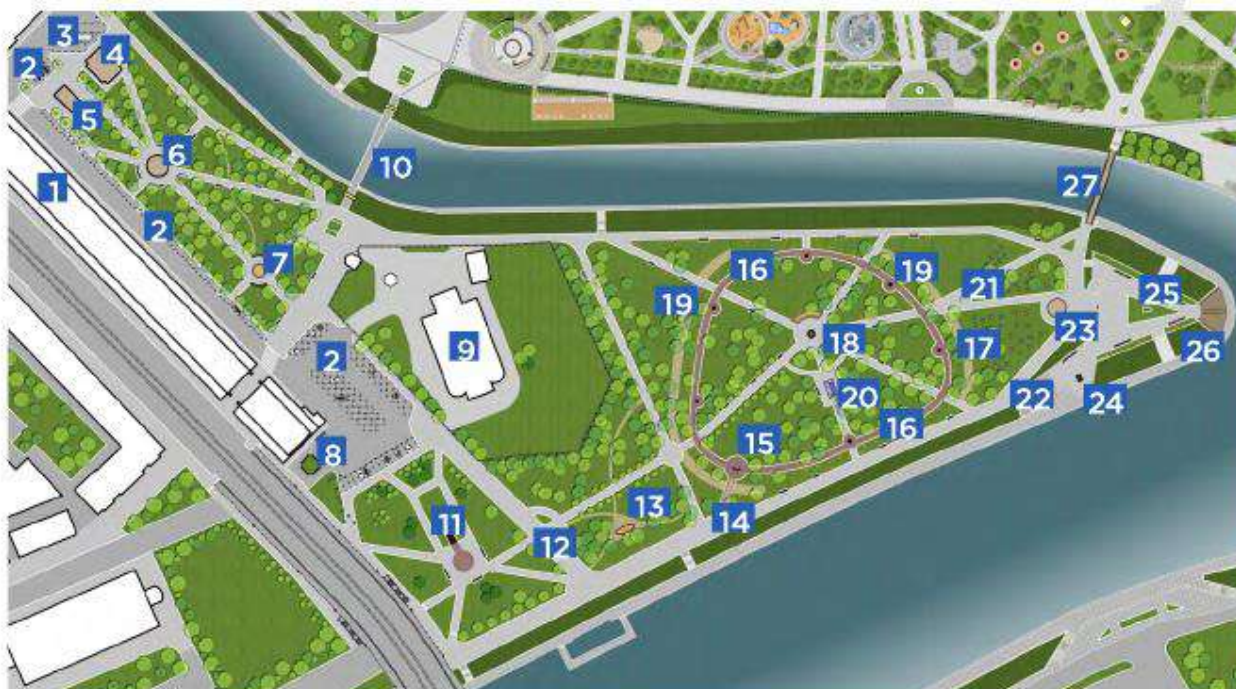

ЭКСПЛИКАЦИЯ: Парк Орловская крепость Богоявленская площадь

1. Орловский Краеведческий музей
2. Парковка легковых автомобилей
3. Парковка автобусов
4. Туалет, комната «матери и ребенка», технические помещения
5. ТП
6. Крытая ротонда
7. Зона отдыха, вертикальная клумба
8. Велопарковка
9. Богоявленский собор
10. Пешеходный мост
11. Памятник Ивану Грозному
12. Вход - знак «Орловская крепость»
13. Инсталляция «Струг»
14. МАФ «Мост»
15. Реконструкция элемента «Большая Караульная башня»
16. Дорожка вдоль крепостной стены
17. Засечная черта - инсталляция исторических водных рвов
18. Уличный макет «Орловская крепость»
19. Засечная черта - МАФ башни Орловской крепости
20. Археологическое окно на месте раскопок собора Рождества Богородичного
21. МАФ «Проекция Орловская крепость»
22. Зона фудтраков
23. Сцена
24. Памятник Освободителям Орла
25. Стела
26. Зона отдыха с видом на слияние рек Оки и Орлика
27. Пешеходный мост

ПЛАН
Богоявленская площадь

ОПИСАНИЕ ФУНКЦИОНАЛЬНЫХ ЗОН Мемориального комплекса и принципов работы. Богоявленская площадь

Туалеты

Зона включает:

Туалеты для посетителей
и сотрудников

Комната матери/отца
и ребенка

Место отдыха
и общения посетителей

ПЛАН

Парк Орловская крепость

ОПИСАНИЕ ФУНКЦИОНАЛЬНЫХ ЗОН

Мемориального комплекса и принципов работы.

Парк Орловская крепость

Средневековый Орел

Зона включает:

Аналоги

26 Зона отдыха с видом на слияние рек Оки и Орлика

Функциональные и экспозиционные зоны

Парк Орловская крепость

Функциональные и экспозиционные зоны

Парк Орловская крепость

Функциональные и экспозиционные зоны