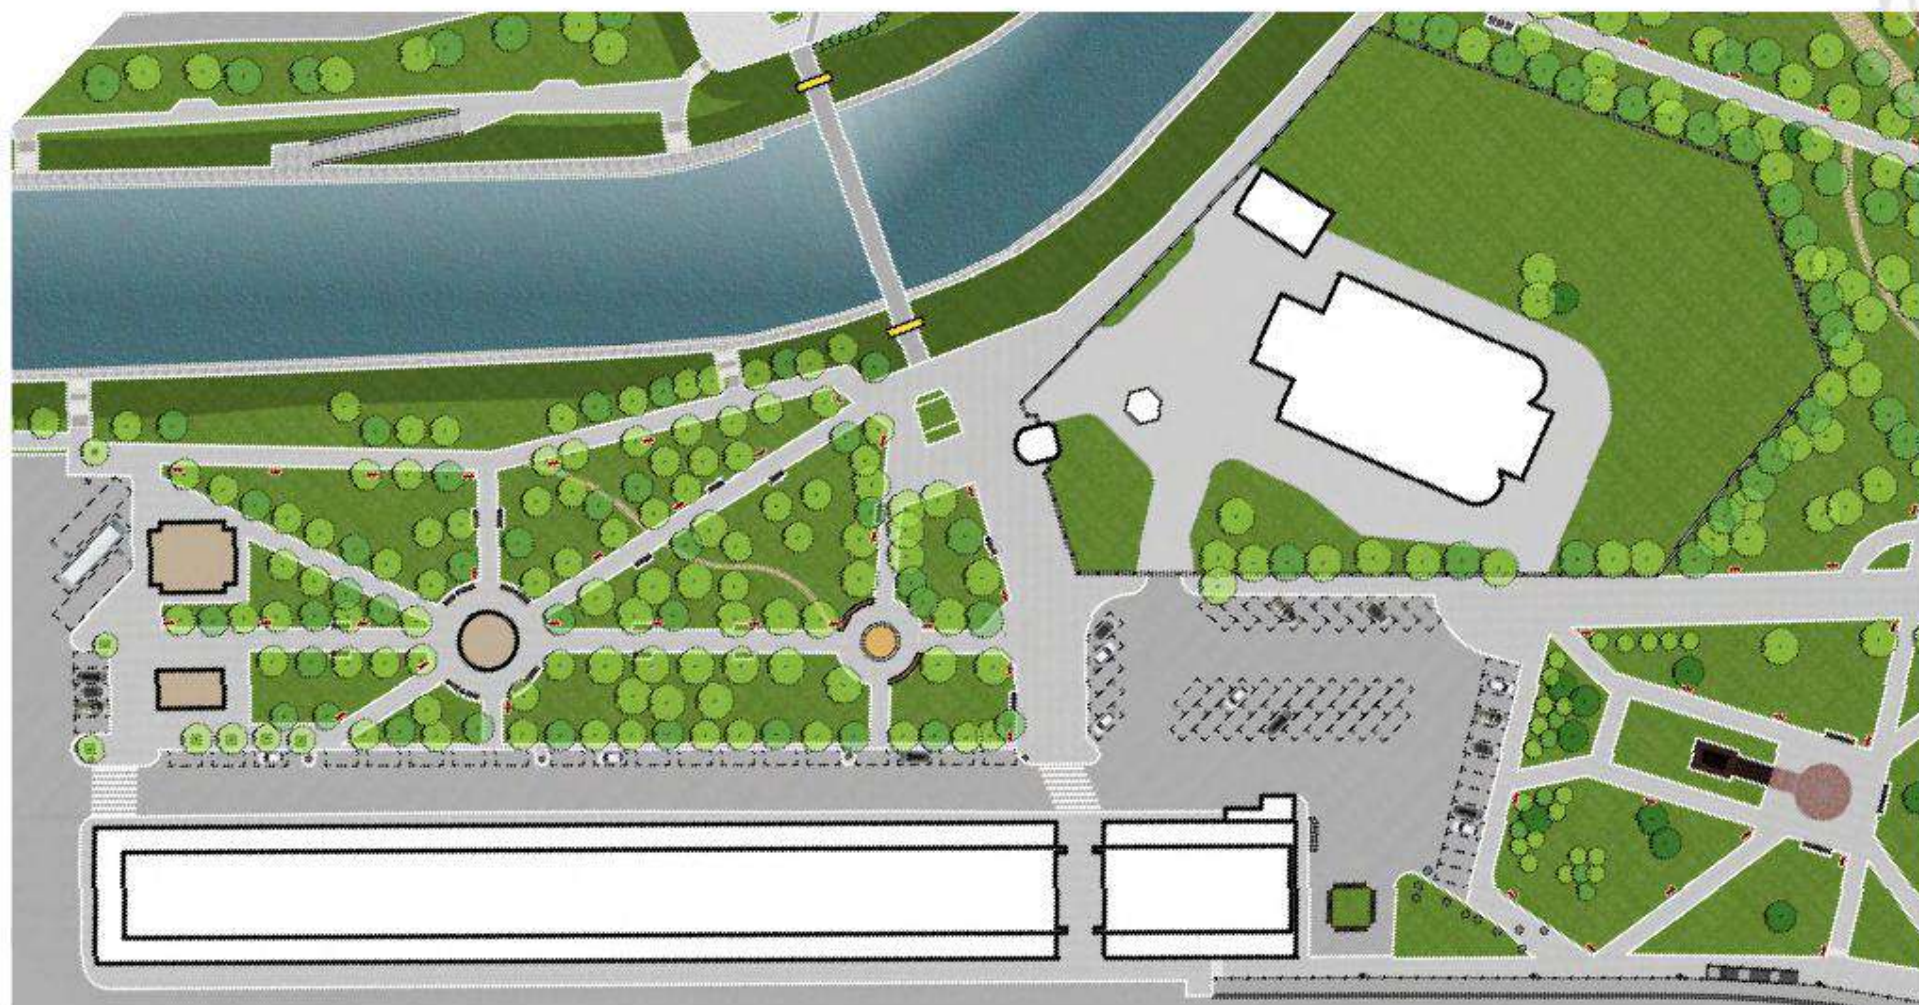

ЭКСПЛИКАЦИЯ: Парк Орловская крепость Богоявленская площадь

1. Орловский Краеведческий музей
2. Парковка легковых автомобилей
3. Парковка автобусов
4. Туалет, комната «матери и ребенка», технические помещения
5. ТП
6. Крытая ротонда
7. Зона отдыха, вертикальная клумба
8. Велопарковка
9. Богоявленский собор
10. Пешеходный мост
11. Памятник Ивану Грозному
12. Вход - знак «Орловская крепость»
13. Инсталляция «Струг»
14. МАФ «Мост»
15. Реконструкция элемента «Большая Караульная башня»
16. Дорожка вдоль крепостной стены
17. Засечная черта - инсталляция исторических водных рвов
18. Уличный макет «Орловская крепость»
19. Засечная черта - МАФ башни Орловской крепости
20. Археологическое окно на месте раскопок собора Рождества Богородичного
21. МАФ «Проекция Орловская крепость»
22. Зона фудтраков
23. Сцена
24. Памятник Освободителям Орла
25. Стела
26. Зона отдыха с видом на слияние рек Оки и Орлика
27. Пешеходный мост

ПЛАН
Богоявленская площадь

ОПИСАНИЕ ФУНКЦИОНАЛЬНЫХ ЗОН Мемориального комплекса и принципов работы. Богоявленская площадь

Туалеты

Зона включает:

Туалеты для посетителей
и сотрудников

Комната матери/отца
и ребенка

Место отдыха
и общения посетителей

ПЛАН

Парк Орловская крепость

ОПИСАНИЕ ФУНКЦИОНАЛЬНЫХ ЗОН

Мемориального комплекса и принципов работы.

Парк Орловская крепость

Средневековый Орел

Зона включает:

Уличный макет-миниатюра, раскрывающий планировку и устройство крепости города Орла в XVI веке.

Малые архитектурные формы и арт-объекты

Зона включает:

Архитектурные формы
Арт-объекты, лодка-струг, проекционное окно, мостик, часть крепостной стены